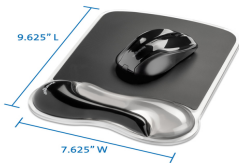

### REPOSAMUNECAS KENSINGTON DUO GEL MOUSE PAD GRIS CON NEGRO

Soluciones Integrales En Tecnología Global Office S.A. DE C.V.

No imprima este correo a menos que sea necesario, léalo desde su computadora. Si todas las comunidades actúan de forma combinada, la ciudad estará limpia.