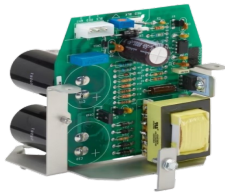

## Descripción del Producto

**Mecanismo de chasis interno de 24 VCD diseñado específicamente para regular la energía en luces estroboscópicas industriales a prueba de explosiones K8436107F03**

Soluciones Integrales En Tecnología Global Office S.A. DE C.V.