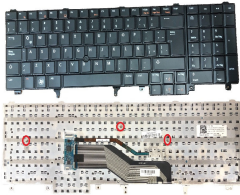

jueves, 28 de noviembre de 2024 , 16:51 PM.

Descripción del Producto

KEY00110 DELL SPANISH LATIN WITH ALPHANUMERIC BLACK KEYS WITH POINTSTICK NOT BACKLIT WITH BLACK FRAME DOWN LEFT CONNECTOR

Soluciones Integrales En Tecnología Global Office S.A. DE C.V.