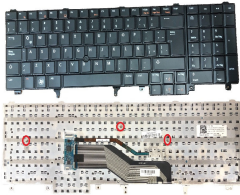

Soluciones Integrales En Tecnología Global Office S.A. DE C.V.

Av. Paseo de la Arboleda 1167, Bosques
de la Victoria, 44540 Guadalajara, Jal.
Tel: (33) 3260 9299 - 3260 9300
3260 9273 - 3260 9274
jbonilla@globaloffice.com.mx

jueves, 28 de noviembre de 2024 , 16:51 PM.

Descripción del Producto

KEY00110 DELL SPANISH LATIN WITH ALPHANUMERIC BLACK KEYS WITH POINTSTICK NOT BACKLIT WITH BLACK FRAME DOWN LEFT CONNECTOR

Soluciones Integrales En Tecnología Global Office S.A. DE C.V.

No imprima este correo a menos que sea necesario, léalo desde su computadora. Si todas las comunidades actúan de forma combinada, la ciudad estará limpia.