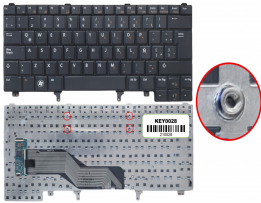

jueves, 28 de noviembre de 2024 , 16:43 PM.

Descripción del Producto

KEY0028 DELL SPANISH LATIN NOT ALPHANUMERIC BLACK KEYS NOT POINTSTICK NOT BACKLIT NOT FRAME DOWN LEFT CONNECTOR

Soluciones Integrales En Tecnología Global Office S.A. DE C.V.