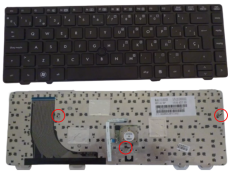

Sunday, 26 de April de 2026 , 00:38 AM.

Descripción del Producto

**KEY0155 HP IBERO SPANISH ORIGINAL KEYBOARD BLACK COLOR WITH
FRAME WITH POINTSTICK NO BACKLIT LEFT CONNECTOR - KEY0155**

Soluciones Integrales En Tecnología Global Office S.A. DE C.V.