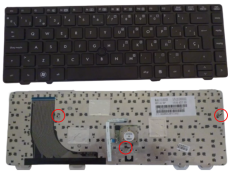

Saturday, 16 de May de 2026 , 01:36 AM.

Descripción del Producto

**KEY0155 HP IBERO SPANISH ORIGINAL KEYBOARD BLACK COLOR WITH
FRAME WITH POINTSTICK NO BACKLIT LEFT CONNECTOR - KEY0155**

Soluciones Integrales En Tecnología Global Office S.A. DE C.V.