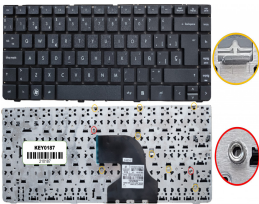

## Descripción del Producto

**KEY0187 HP SPANISH IBERO NOT ALPHANUMERIC BLACK KEYS NOT  
POINTSTICK NOT BACKLIT NOT FRAME CENTRAL CONNECTOR**

Soluciones Integrales En Tecnología Global Office S.A. DE C.V.