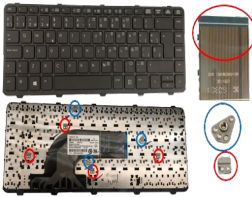

## Descripción del Producto

**KEY0224 HP SPANISH IBERO NOT ALPHANUMERIC BLACK KEYS NOT POINTSTICK NOT BACKLIT WITH BLACK FRAME CENTRAL CONNECTOR - KEY0224**

Soluciones Integrales En Tecnología Global Office S.A. DE C.V.