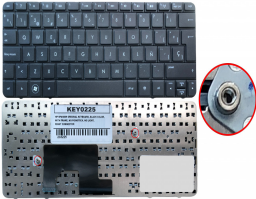

sábado, 05 de octubre de 2024 , 10:31 AM.

Descripción del Producto

**KEY0225 HP SPANISH IBERO NOT ALPHANUMERIC BLACK KEYS NOT
POINTSTICK NOT BACKLIT NOT FRAME DOWN LEFT CONNECTOR**

Soluciones Integrales En Tecnología Global Office S.A. DE C.V.