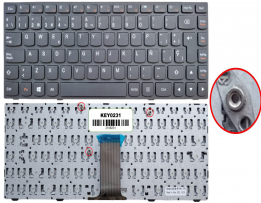

## Descripción del Producto

**KEY0231 LENOVO SPANISH IBERO NOT ALPHANUMERIC BLACK KEYS NOT POINTSTICK NOT BACKLIT WITH BLACK FRAME UP CENTRAL CONNECTOR**

Soluciones Integrales En Tecnología Global Office S.A. DE C.V.