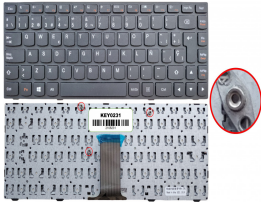

sábado, 05 de octubre de 2024 , 09:18 AM.

Descripción del Producto

KEY0231 LENOVO SPANISH IBERO NOT ALPHANUMERIC BLACK KEYS NOT POINTSTICK NOT BACKLIT WITH BLACK FRAME UP CENTRAL CONNECTOR

Soluciones Integrales En Tecnología Global Office S.A. DE C.V.