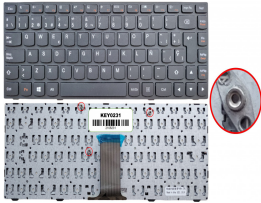

Tuesday, 28 de April de 2026 , 15:33 PM.

Descripción del Producto

KEY0231 LENOVO SPANISH IBERO NOT ALPHANUMERIC BLACK KEYS NOT POINTSTICK NOT BACKLIT WITH BLACK FRAME UP CENTRAL CONNECTOR - KEY0231

Soluciones Integrales En Tecnología Global Office S.A. DE C.V.