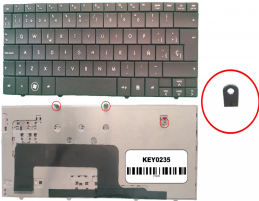

Soluciones Integrales En Tecnología Global Office S.A. DE C.V.

Av. Paseo de la Arboleda 1167, Bosques de la Victoria, 44540 Guadalajara, Jal.

Tel: (33) 3260 9299 - 3260 9300

3260 9273 - 3260 9274

jbonilla@globaloffice.com.mx

jueves, 28 de noviembre de 2024 , 18:51 PM.

Descripción del Producto

KEY0235 HP SPANISH IBERO NOT ALPHANUMERIC BLACK KEYS NOT POINTSTICK NOT BACKLIT NOT FRAME DOWN LEFT CONNECTOR

Soluciones Integrales En Tecnología Global Office S.A. DE C.V.