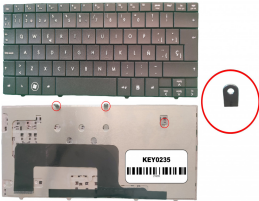

Soluciones Integrales En Tecnología Global Office S.A. DE C.V.

Av. Paseo de la Arboleda 1167, Bosques
de la Victoria, 44540 Guadalajara, Jal.
Tel: (33) 3260 9299 - 3260 9300
3260 9273 - 3260 9274
jbonilla@globaloffice.com.mx

domingo, 06 de octubre de 2024 , 02:28 AM.

Descripción del Producto

**KEY0235 HP SPANISH IBERO NOT ALPHANUMERIC BLACK KEYS NOT
POINTSTICK NOT BACKLIT NOT FRAME DOWN LEFT CONNECTOR**

Soluciones Integrales En Tecnología Global Office S.A. DE C.V.