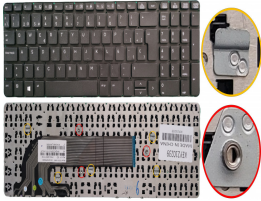

Saturday, 16 de May de 2026 , 01:36 AM.

Descripción del Producto

**KEY0239 HP SPANISH IBERO WITH ALPHANUMERIC BLACK KEYS NOT
POINTSTICK NOT BACKLIT NOT FRAME CENTRAL CONNECTOR - KEY0239**

Soluciones Integrales En Tecnología Global Office S.A. DE C.V.