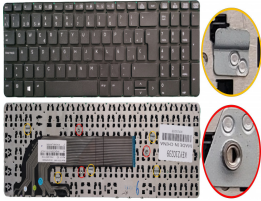

Saturday, 25 de April de 2026 , 23:03 PM.

Descripción del Producto

**KEY0239 HP SPANISH IBERO WITH ALPHANUMERIC BLACK KEYS NOT
POINTSTICK NOT BACKLIT NOT FRAME CENTRAL CONNECTOR - KEY0239**

Soluciones Integrales En Tecnología Global Office S.A. DE C.V.