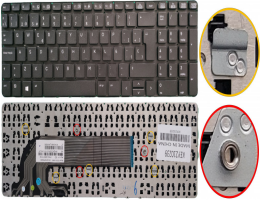

## Descripción del Producto

**KEY0239 HP SPANISH IBERO WITH ALPHANUMERIC BLACK KEYS NOT  
POINTSTICK NOT BACKLIT NOT FRAME CENTRAL CONNECTOR**

Soluciones Integrales En Tecnología Global Office S.A. DE C.V.