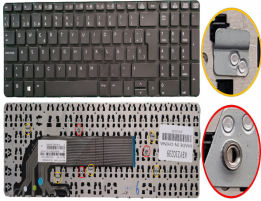

domingo, 06 de octubre de 2024 , 00:32 AM.

Descripción del Producto

**KEY0239 HP SPANISH IBERO WITH ALPHANUMERIC BLACK KEYS NOT
POINTSTICK NOT BACKLIT NOT FRAME CENTRAL CONNECTOR**

Soluciones Integrales En Tecnología Global Office S.A. DE C.V.