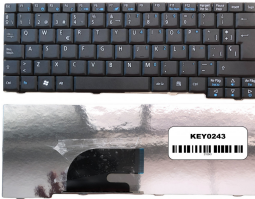

## Descripción del Producto

**KEY0243 ACER SPANISH IBERO NOT ALPHANUMERIC BLACK KEYS NOT POINTSTICK NOT BACKLIT NOT FRAME CENTRAL CONNECTOR - KEY0243**

Soluciones Integrales En Tecnología Global Office S.A. DE C.V.