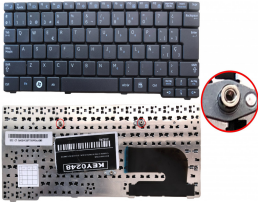

## Descripción del Producto

**KEY0248 SAMSUNG SPANISH IBERO NOT ALPHANUMERIC BLACK KEYS NOT POINTSTICK NOT BACKLIT NOT FRAME CENTRAL CONNECTOR**

Soluciones Integrales En Tecnología Global Office S.A. DE C.V.