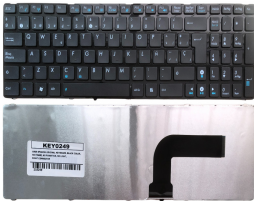

jueves, 28 de noviembre de 2024 , 12:49 PM.

Descripción del Producto

**KEY0249 ASUS SPANISH IBERO WITH ALPHANUMERIC BLACK KEYS NOT
POINTSTICK NOT BACKLIT WITH BLACK GLOSSY FRAME UP RIGHT
CONNECTOR**

Soluciones Integrales En Tecnología Global Office S.A. DE C.V.