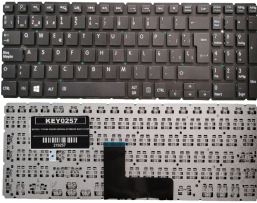

jueves, 28 de noviembre de 2024 , 14:53 PM.

Descripción del Producto

**KEY0257 TOSHIBA SPANISH IBERO WITH ALPHANUMERIC BLACK KEYS NOT
POINTSTICK NOT BACKLIT NOT FRAME CENTRAL CONNECTOR**

Soluciones Integrales En Tecnología Global Office S.A. DE C.V.