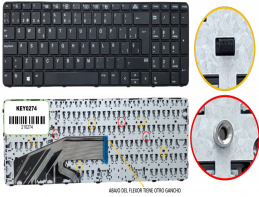

jueves, 28 de noviembre de 2024 , 18:45 PM.

Descripción del Producto

**KEY0274 HP SPANISH IBERO WITH ALPHANUMERIC BLACK KEYS NOT
POINTSTICK NOT BACKLIT WITH BLACK FRAME CENTRAL CONNECTOR**

Soluciones Integrales En Tecnología Global Office S.A. DE C.V.