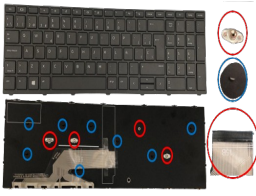

Sunday, 26 de April de 2026 , 09:01 AM.

Descripción del Producto

**KEY0275 HP SPANISH IBERO WITH ALPHANUMERIC BLACK KEYS NOT
POINTSTICK NOT BACKLIT WITH BLACK FRAME DOWN CENTRAL CONNECTOR
- KEY0275**

Soluciones Integrales En Tecnología Global Office S.A. DE C.V.