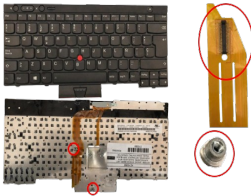

Tuesday, 28 de April de 2026 , 13:01 PM.

Descripción del Producto

KEY0288 LENOVO SPANISH IBERO NOT ALPHANUMERIC BLACK KEYS WITH POINTSTICK NOT BACKLIT WITH BLACK FRAME DOWN CENTRAL CONNECTOR - KEY0288

Soluciones Integrales En Tecnología Global Office S.A. DE C.V.