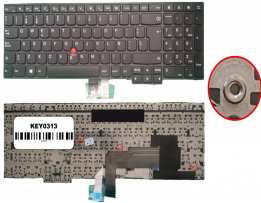

Soluciones Integrales En Tecnología Global Office S.A. DE C.V.

Av. Paseo de la Arboleda 1167, Bosques
de la Victoria, 44540 Guadalajara, Jal.

Tel: (33) 3260 9299 - 3260 9300

3260 9273 - 3260 9274

jbonilla@globaloffice.com.mx

Tuesday, 28 de April de 2026 , 11:45 AM.

Descripción del Producto

**KEY0313 LENOVO SPANISH IBERO WITH ALPHANUMERIC BLACK KEYS WITH
POINTSTICK NOT BACKLIT WITH BLACK FRAME DOWN CENTRAL CONNECTOR
- KEY0313**