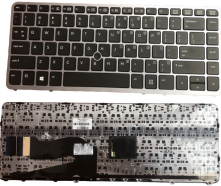

jueves, 28 de noviembre de 2024 , 18:48 PM.

Descripción del Producto

**KEY0317 HP ENGLISH NOT ALPHANUMERIC BLACK KEYS WITH POINTSTICK
NOT BACKLIT WITH BLACK FRAME DOWN RIGHT CONNECTOR**

Soluciones Integrales En Tecnología Global Office S.A. DE C.V.