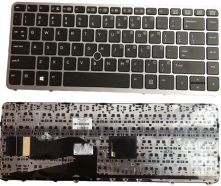

domingo, 06 de octubre de 2024 , 00:38 AM.

Descripción del Producto

**KEY0317 HP ENGLISH NOT ALPHANUMERIC BLACK KEYS WITH POINTSTICK
NOT BACKLIT WITH BLACK FRAME DOWN RIGHT CONNECTOR**

Soluciones Integrales En Tecnología Global Office S.A. DE C.V.