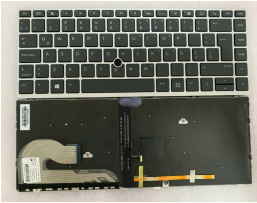

jueves, 28 de noviembre de 2024 , 18:51 PM.

Descripción del Producto

**KEY0332 HP SPANISH LATIN NOT ALPHANUMERIC BLACK KEYS WITH
POINTSTICK WITH BACKLIT WITH SILVER FRAME DOWN CENTRAL
CONNECTOR**

Soluciones Integrales En Tecnología Global Office S.A. DE C.V.