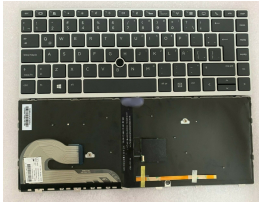

## Descripción del Producto

**KEY0332 HP SPANISH LATIN NOT ALPHANUMERIC BLACK KEYS WITH  
POINTSTICK WITH BACKLIT WITH SILVER FRAME DOWN CENTRAL  
CONNECTOR**

Soluciones Integrales En Tecnología Global Office S.A. DE C.V.