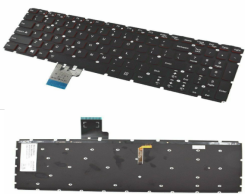

## Descripción del Producto

**KEY0406 LENOVO ENGLISH ORIGINAL KEYBOARD BLACK COLOR NO FRAME  
NO POINTING STICK WITH BACKLIT RIGHT CONNECTOR**

Soluciones Integrales En Tecnología Global Office S.A. DE C.V.