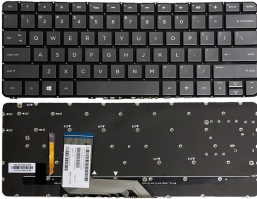

sábado, 05 de octubre de 2024 , 09:29 AM.

Descripción del Producto

KEYBOARD HP SPECTRE 134000 134003DX 801508001

Soluciones Integrales En Tecnología Global Office S.A. DE C.V.

No imprima este correo a menos que sea necesario, léalo desde su computadora. Si todas las comunidades actúan de forma combinada, la ciudad estará limpia.