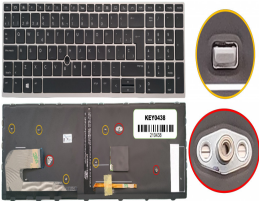

## Descripción del Producto

**KEY0438 HP SPANISH IBERO WITH ALPHANUMERIC BLACK KEYS WITH  
POINTSTICK WITH BACKLIT WITH GRAY FRAME DOWN LEFT CONNECTOR**

Soluciones Integrales En Tecnología Global Office S.A. DE C.V.