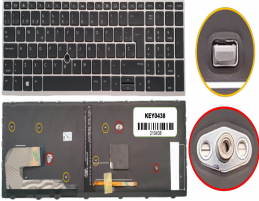

domingo, 20 de abril de 2025 , 23:14 PM.

Descripción del Producto

**KEY0438 HP SPANISH IBERO WITH ALPHANUMERIC BLACK KEYS WITH
POINTSTICK WITH BACKLIT WITH GRAY FRAME DOWN LEFT CONNECTOR**

Soluciones Integrales En Tecnología Global Office S.A. DE C.V.