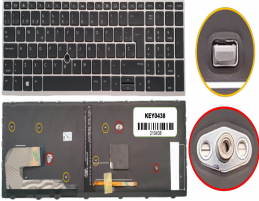

## Descripción del Producto

**KEY0438 HP SPANISH IBERO WITH ALPHANUMERIC BLACK KEYS WITH POINTSTICK WITH BACKLIT WITH GRAY FRAME DOWN LEFT CONNECTOR**

Soluciones Integrales En Tecnología Global Office S.A. DE C.V.