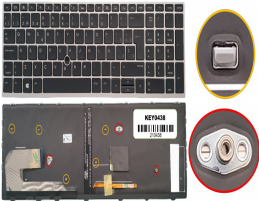

Saturday, 16 de May de 2026 , 01:37 AM.

Descripción del Producto

**KEY0438 HP SPANISH IBERO WITH ALPHANUMERIC BLACK KEYS WITH
POINTSTICK WITH BACKLIT WITH GRAY FRAME DOWN LEFT CONNECTOR -
KEY0438**

Soluciones Integrales En Tecnología Global Office S.A. DE C.V.