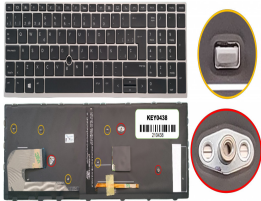

Saturday, 25 de April de 2026 , 17:45 PM.

Descripción del Producto

**KEY0438 HP SPANISH IBERO WITH ALPHANUMERIC BLACK KEYS WITH
POINTSTICK WITH BACKLIT WITH GRAY FRAME DOWN LEFT CONNECTOR -
KEY0438**

Soluciones Integrales En Tecnología Global Office S.A. DE C.V.