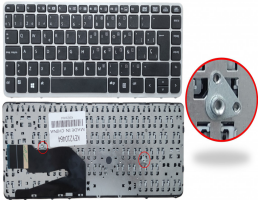

jueves, 28 de noviembre de 2024 , 14:35 PM.

Descripción del Producto

**KEY0464 HP SPANISH IBERO NOT ALPHANUMERIC BLACK KEYS NOT
POINTSTICK NOT BACKLIT WITH SILVER FRAME DOWN LEFT CONNECTOR**

Soluciones Integrales En Tecnología Global Office S.A. DE C.V.