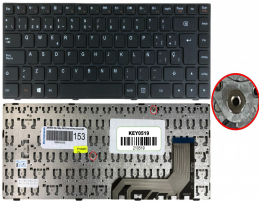

## Descripción del Producto

**KEY0519 LENOVO SPANISH IBERO NOT ALPHANUMERIC BLACK KEYS NOT POINTSTICK NOT BACKLIT WITH BLACK FRAME UP RIGHT CONNECTOR**

Soluciones Integrales En Tecnología Global Office S.A. DE C.V.