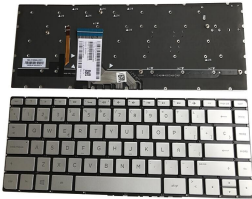

domingo, 06 de octubre de 2024 , 00:36 AM.

Descripción del Producto

**HP 841266071 KEYBOARD SILVER IBERO FOR HP PAVILION X360 13S 13S103LA
13S020 13S021 NO POINTSTICK NO BACK LIT NO FRAME**

Soluciones Integrales En Tecnología Global Office S.A. DE C.V.