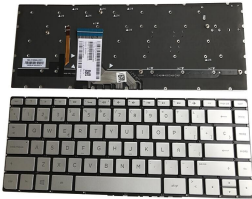

jueves, 28 de noviembre de 2024 , 14:41 PM.

Descripción del Producto

**HP 841266071 KEYBOARD SILVER IBERO FOR HP PAVILION X360 13S 13S103LA
13S020 13S021 NO POINTSTICK NO BACK LIT NO FRAME**

Soluciones Integrales En Tecnología Global Office S.A. DE C.V.