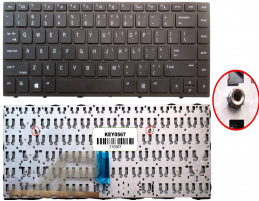

## Descripción del Producto

**KEY0567 HP ENGLISH NOT ALPHANUMERIC BLACK KEYS NOT POINTSTICK NOT  
BACKLIT WITH BLACK FRAME DOWN CENTRAL CONNECTOR - KEY0567**

Soluciones Integrales En Tecnología Global Office S.A. DE C.V.