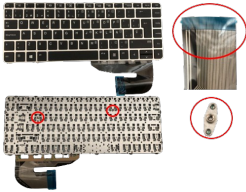

Tuesday, 28 de April de 2026 , 19:14 PM.

Descripción del Producto

**KEY0601 HP SPANISH IBERO NOT ALPHANUMERIC BLACK KEYS NOT
POINTSTICK NOT BACKLIT WITH SILVER FRAME DOWN CENTRAL CONNECTOR
- KEY0601**

Soluciones Integrales En Tecnología Global Office S.A. DE C.V.