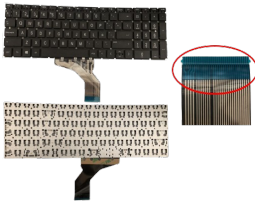

Tuesday, 28 de April de 2026 , 23:18 PM.

Descripción del Producto

**KEY0604 HP SPANISH IBERO WITH ALPHANUMERIC BLACK KEYS NOT
POINTSTICK NOT BACKLIT NOT FRAME UP CENTRAL CONNECTOR - KEY0604**

Soluciones Integrales En Tecnología Global Office S.A. DE C.V.