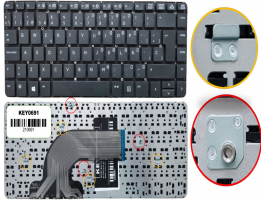

Tuesday, 28 de April de 2026 , 21:34 PM.

Descripción del Producto

**KEY0691 HP SPANISH IBERO NOT ALPHANUMERIC BLACK KEYS NOT
POINTSTICK NOT BACKLIT NOT FRAME UP CENTRAL CONNECTOR - KEY0691**

Soluciones Integrales En Tecnología Global Office S.A. DE C.V.