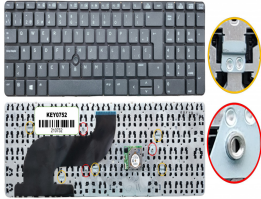

## Descripción del Producto

**KEY0752 HP SPANISH IBERO WITH ALPHANUMERIC BLACK KEYS WITH  
POINTSTICK NOT BACKLIT NOT FRAME UP CENTRAL CONNECTOR - KEY0752**

Soluciones Integrales En Tecnología Global Office S.A. DE C.V.