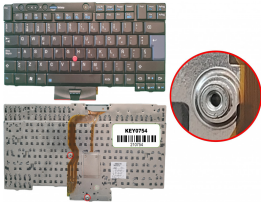

## Descripción del Producto

**KEY0754 LENOVO SPANISH IBERO NOT ALPHANUMERIC BLACK KEYS WITH  
POINTSTICK NOT BACKLIT WITH BLACK FRAME DOWN CENTRAL CONNECTOR  
- KEY0754**

Soluciones Integrales En Tecnología Global Office S.A. DE C.V.