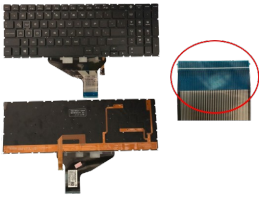

Tuesday, 28 de April de 2026 , 21:33 PM.

Descripción del Producto

**KEY0811 HP SPANISH LATIN WITH ALPHANUMERIC BLACK KEYS NOT
POINTSTICK WITH RGB BACKLIT NOT FRAME UP CENTRAL CONNECTOR -
KEY0811**

Soluciones Integrales En Tecnología Global Office S.A. DE C.V.