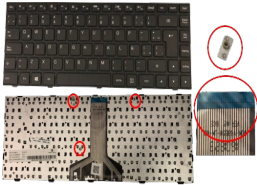

Soluciones Integrales En Tecnología Global Office S.A. DE C.V.

Av. Paseo de la Arboleda 1167, Bosques
de la Victoria, 44540 Guadalajara, Jal.

Tel: (33) 3260 9299 - 3260 9300

3260 9273 - 3260 9274

jbonilla@globaloffice.com.mx

Tuesday, 28 de April de 2026 , 11:44 AM.

Descripción del Producto

KEY0814 LENOVO SPANISH LATIN NOT ALPHANUMERIC BLACK KEYS NOT POINTSTICK NOT BACKLIT WITH BLACK FRAME UP CENTRAL CONNECTOR - KEY0814

Soluciones Integrales En Tecnología Global Office S.A. DE C.V.