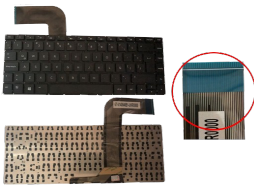

## Descripción del Producto

**KEY0816 HP SPANISH LATIN NOT ALPHANUMERIC BLACK KEYS NOT  
POINTSTICK NOT BACKLIT NOT FRAME UP RIGHT CONNECTOR - KEY0816**

Soluciones Integrales En Tecnología Global Office S.A. DE C.V.