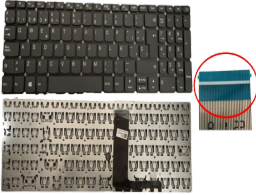

Tuesday, 28 de April de 2026 , 11:45 AM.

Descripción del Producto

**KEY0829 LENOVO SPANISH IBERO WITH ALPHANUMERIC DARK GRAY KEYS
NOT POINTSTICK NOT BACKLIT NOT FRAME UP CENTRAL CONNECTOR -
KEY0829**

Soluciones Integrales En Tecnología Global Office S.A. DE C.V.