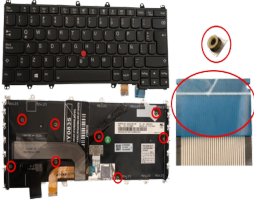

## Descripción del Producto

**KEY0835 LENOVO SPANISH LATIN NOT ALPHANUMERIC BLACK KEYS WITH POINTSTICK WITH BACKLIT WITH BLACK FRAME DOWN LEFT CONNECTOR - KEY0835**

Soluciones Integrales En Tecnología Global Office S.A. DE C.V.