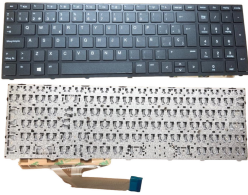

Tuesday, 28 de April de 2026 , 19:14 PM.

Descripción del Producto

**KEY0867 HP SPANISH IBERO WITH ALPHANUMERIC BLACK KEYS NOT
POINTSTICK NOT BACKLIT WITH BLACK FRAME DOWN CENTRAL CONNECTOR
- KEY0867**

Soluciones Integrales En Tecnología Global Office S.A. DE C.V.