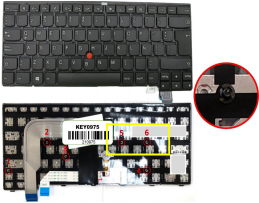

domingo, 06 de octubre de 2024 , 02:16 AM.

Descripción del Producto

KEY0975 LENOVO SPANISH LATIN NOT ALPHANUMERIC BLACK KEYS WITH POINTSTICK NOT BACKLIT WITH BLACK FRAME DOWN LEFT CONNECTOR

Soluciones Integrales En Tecnología Global Office S.A. DE C.V.