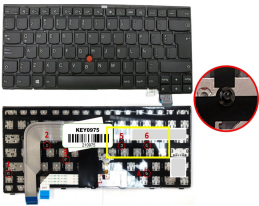

Tuesday, 28 de April de 2026 , 15:34 PM.

Descripción del Producto

KEY0975 LENOVO SPANISH LATIN NOT ALPHANUMERIC BLACK KEYS WITH POINTSTICK NOT BACKLIT WITH BLACK FRAME DOWN LEFT CONNECTOR - KEY0975

Soluciones Integrales En Tecnología Global Office S.A. DE C.V.