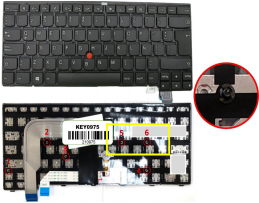

jueves, 28 de noviembre de 2024 , 16:49 PM.

Descripción del Producto

KEY0975 LENOVO SPANISH LATIN NOT ALPHANUMERIC BLACK KEYS WITH POINTSTICK NOT BACKLIT WITH BLACK FRAME DOWN LEFT CONNECTOR

Soluciones Integrales En Tecnología Global Office S.A. DE C.V.