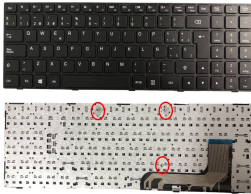

## Descripción del Producto

**KEY1063 LENOVO SPANISH IBERO WITH ALPHANUMERIC BLACK KEYS NOT  
POINTSTICK NOT BACKLIT WITH BLACK FRAME UP RIGHT CONNECTOR -  
KEY1063**

Soluciones Integrales En Tecnología Global Office S.A. DE C.V.