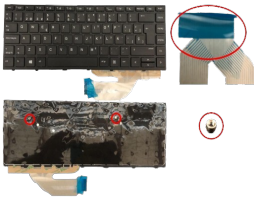

## Descripción del Producto

**KEY1088 HP SPANISH IBERO NOT ALPHANUMERIC BLACK KEYS NOT  
POINTSTICK NOT BACKLIT WITH BLACK FRAME DOWN CENTRAL CONNECTOR  
- KEY1088**

Soluciones Integrales En Tecnología Global Office S.A. DE C.V.