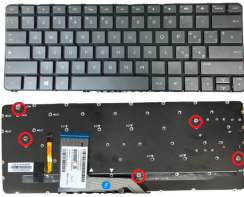

Tuesday, 28 de April de 2026 , 23:17 PM.

Descripción del Producto

**KEY1138 HP ITALIAN NOT ALPHANUMERIC DARK GRAY KEYS NOT POINTSTICK
WITH BACKLIT NOT FRAME UP LEFT CONNECTOR - KEY1138**

Soluciones Integrales En Tecnología Global Office S.A. DE C.V.