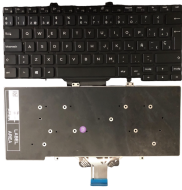

Tuesday, 28 de April de 2026 , 11:44 AM.

Descripción del Producto

KEY1201 DELL SPANISH IBERO NOT ALPHANUMERIC BLACK KEYS NOT POINTSTICK NOT BACKLIT NOT FRAME DOWN CENTRAL CONNECTOR - KEY1201

Soluciones Integrales En Tecnología Global Office S.A. DE C.V.