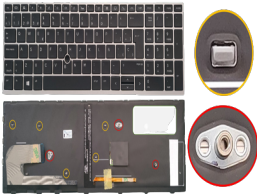

Tuesday, 28 de April de 2026 , 23:17 PM.

Descripción del Producto

**KEY1437 HP SPANISH IBERO WITH ALPHANUMERIC BLACK KEYS WITH
POINTSTICK WITH BACKLIT WITH GRAY FRAME DOWN LEFT CONNECTOR -
KEY1437**

Soluciones Integrales En Tecnología Global Office S.A. DE C.V.