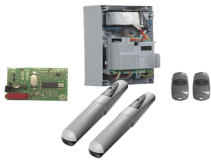

## Descripción del Producto

**Kit de operadores AXO 3024 Para puertas Abatibles de hasta 3 Metros y 500 Kg de peso por hoja KIT-AXO-3024**

Soluciones Integrales En Tecnología Global Office S.A. DE C.V.

No imprima este correo a menos que sea necesario, léalo desde su computadora. Si todas las comunidades actúan de forma combinada, la ciudad estará limpia.