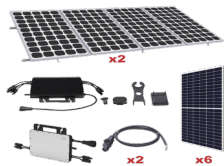

## Descripción del Producto

**Kit Solar para Interconexión de 3.3 KW de Potencia Pico 220Vcc con Microinversor y 6 Módulos de 550 W Incluye Montaje KIT-HMS-3K-550SP**

Soluciones Integrales En Tecnología Global Office S.A. DE C.V.