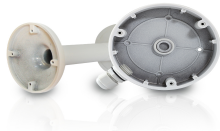

miércoles, 02 de abril de 2025 , 03:09 AM.

Descripción del Producto

 MERIVA
TECHNOLOGY

KIT DE MONTAJE PARA FISHEYE MERIVA TECHNOLOGY MT-FE60 INCLUYE CAJA DE CONEXIONES x1 BRAZO DE MONTAJE PARA PARED O TECHO 19CM ALUMINIO x1