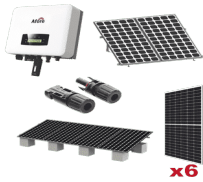

jueves, 03 de abril de 2025 , 11:29 AM.

Descripción del Producto

Kit Solar Interconexion / 3kW 220Vca / Inversor AFORE / Montaje Incluido KIT8450

Soluciones Integrales En Tecnología Global Office S.A. DE C.V.