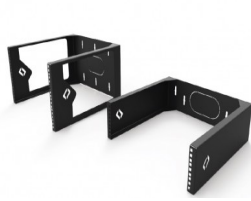

miércoles, 02 de abril de 2025 , 01:34 AM.

Descripción del Producto

Bracket De Pared LACES LA300BP6 Bracket De Pared LACES LA300BP6 Acero Negro

Soluciones Integrales En Tecnología Global Office S.A. DE C.V.